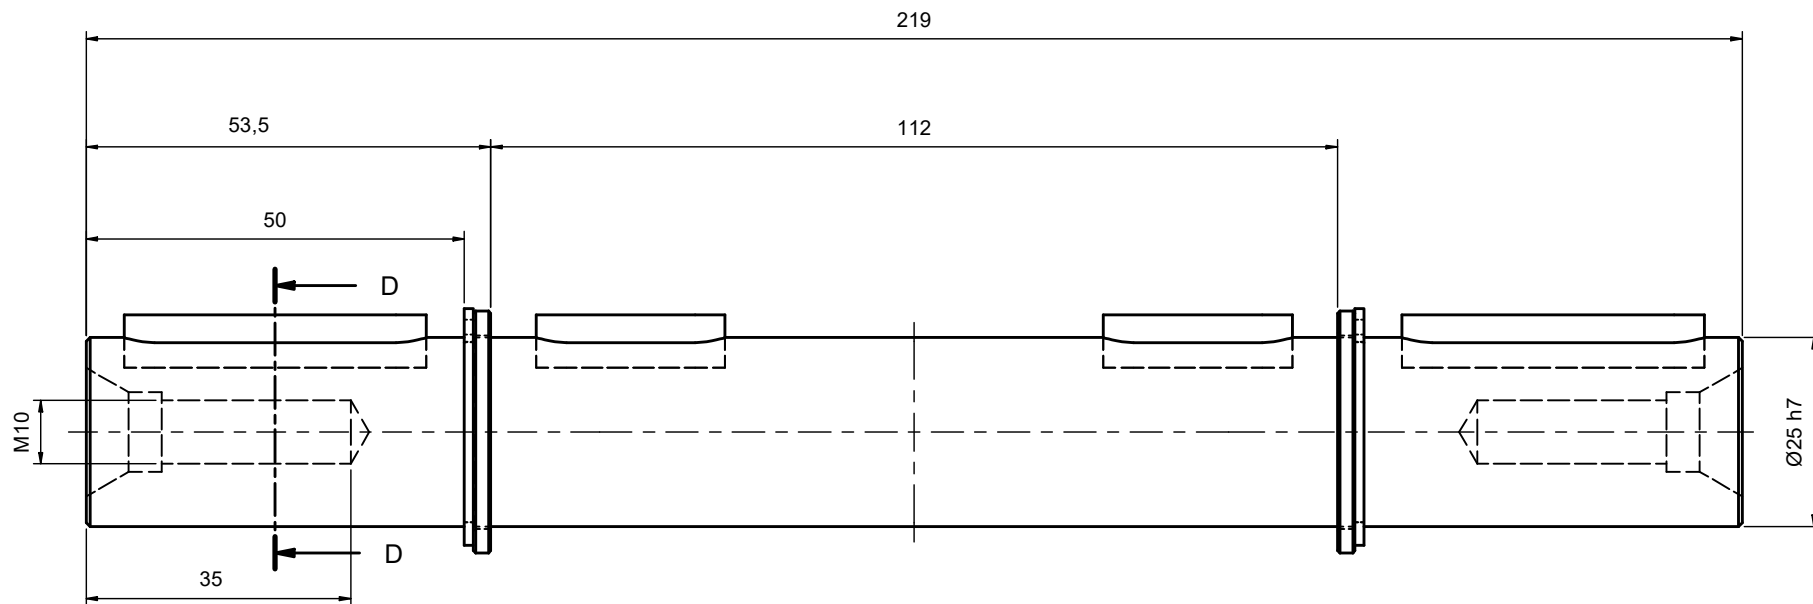

D-D (1 : 1)

Article nr. : -		Checked by : RN	
Description : Dubbele as ZW063		Approved :	
 <p>Zilvertron B.V. De Smaragd 15 2872 ZT Schoonhoven The Netherlands T: +31(0)182-305045 E: info@zilvertron.com W: www.zilvertron.com</p>	Date. : 06-02-2020	Unless otherwise specified: Dimensions in millimeters Tolerances: ISO 2769-m Debur and break edges	
	Rev. : 0		
	Drawn : MDV	A4	Scale : 1 : 1