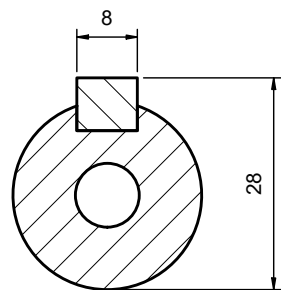

D-D (1 : 1)

Article nr. : -		Checked by : RN	
Description : Dubbele as ZW063		Approved :	
 <p>Zilvertron B.V. De Smaragd 15 2872 ZT Schoonhoven The Netherlands T: +31(0)182-305045 E: info@zilvertron.com W: www.zilvertron.com</p>	Date. : 06-02-2020	Unless otherwise specified: Dimensions in millimeters Tolerances: ISO 2769-m Debur and break edges	
	Rev. : 0		
	Drawn : MDV	A4	Scale : 1 : 1