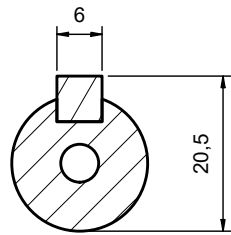

C-C (1 : 1)

Article nr. : -		Checked by : RN	
Description : Dubbele as ZW040		Approved :	
 <b>Zilvertron</b> mechanics & electronics	Zilvertron B.V. De Smaragd 15 2872 ZT Schoonhoven The Netherlands T: +31(0)182-305045 E: info@zilvertron.com W: www.zilvertron.com		Date. : 06-02-2020 Rev. : 0
	Drawn : MDV	A4	Scale : 1 : 1