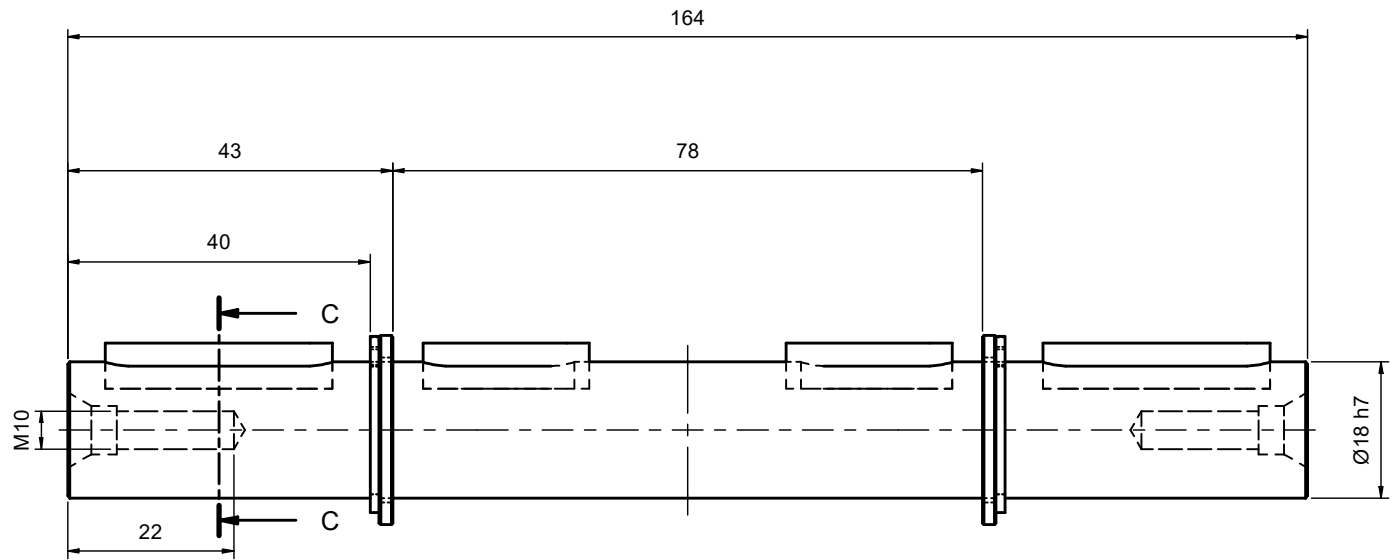

C-C (1 : 1)

Article nr. : -		Checked by : RN	
Description : Dubbele as ZW040		Approved :	
 <b>Zilvertron</b> mechanics & electronics	Zilvertron B.V. De Smaragd 15 2872 ZT Schoonhoven The Netherlands T: +31(0)182-305045 E: info@zilvertron.com W: www.zilvertron.com		Date. : 06-02-2020 Rev. : 0
	Drawn : MDV	A4	Scale : 1 : 1