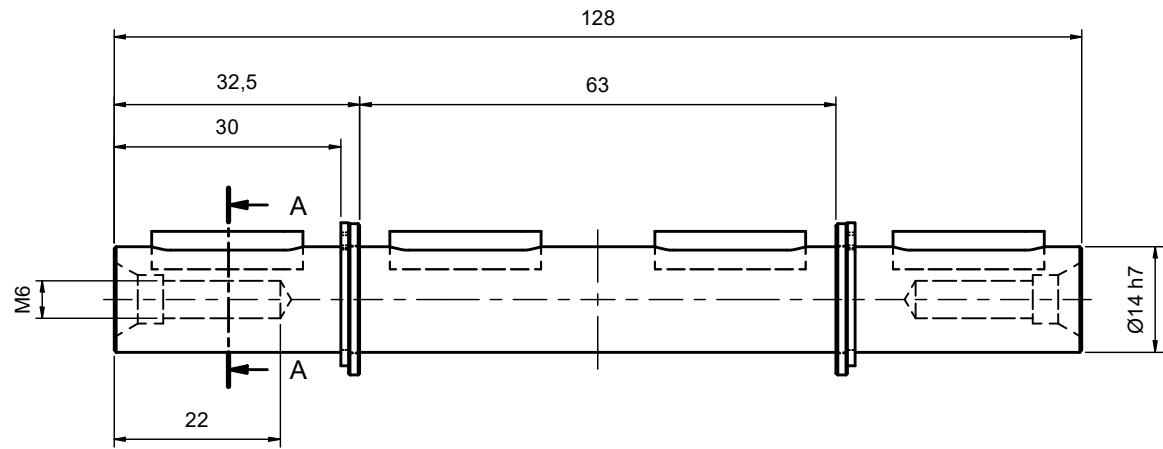

A-A ( 1 : 1 )

Article nr. : -		Checked by : RN	
Description : Dubbele as ZW030		Approved :	
 <b>Zilvertron</b> mechanics & electronics	Zilvertron B.V. De Smaragd 15 2872 ZT Schoonhoven The Netherlands T: +31(0)182-305045 E: info@zilvertron.com W: www.zilvertron.com		Date. : 06-02-2020 Rev. : 0 Unless otherwise specified: Dimensions in millimeters Tolerances: ISO 2769-m Debur and break edges
	Drawn : MDV	A4	Scale : 1 : 1
			