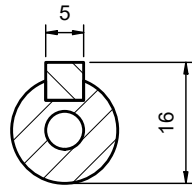

A-A ( 1 : 1 )

Article nr. : -		Checked by : RN	
Description : Dubbele as ZW030		Approved :	
 <b>Zilvertron</b> mechanics & electronics	Zilvertron B.V. De Smaragd 15 2872 ZT Schoonhoven The Netherlands T: +31(0)182-305045 E: info@zilvertron.com W: www.zilvertron.com		Date. : 06-02-2020 Rev. : 0 Unless otherwise specified: Dimensions in millimeters Tolerances: ISO 2769-m Debur and break edges
	Drawn : MDV	A4	Scale : 1 : 1
			