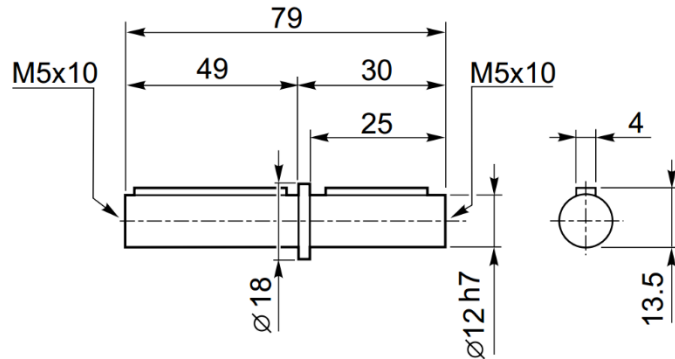

Specificaties

**Enkelzijdig uitgaande as t.b.v. vertraging type: ZW 026**

**Enkelzijdig uitgaande as t.b.v. vertraging type: ZW 030-063**

Type	d h7	B	B1	G1	L	f	b1	t1
ZW030	14	30	32.5	63	102	M6	5	16
ZW040	18	40	43	78	128	M6	6	20.5
ZW050	25	50	53.5	92	153	M10	8	28
ZW063	25	50	53.5	112	173	M10	8	28

**Dubbelzijdig uitgaande as t.b.v. vertraging type: ZW 030-063**

Type	d h7	B	B1	G1	L1	f	b1	t1
ZW030	14	30	32.5	63	128	M6	5	16
ZW040	18	40	43	78	164	M6	6	20.5
ZW050	25	50	53.5	92	199	M10	8	28
ZW063	25	50	53.5	112	219	M10	8	28