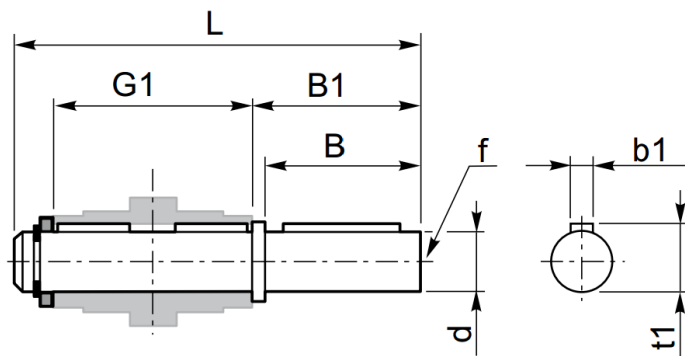

Specificaties

**Enkelzijdig uitgaande as t.b.v. vertraging type: ZW 026**

**Enkelzijdig uitgaande as t.b.v. vertraging type: ZW 030-063**

Type	d h7	B	B1	G1	L	f	b1	t1
ZW030	14	30	32.5	63	102	M6	5	16
ZW040	18	40	43	78	128	M6	6	20.5
ZW050	25	50	53.5	92	153	M10	8	28
ZW063	25	50	53.5	112	173	M10	8	28

**Dubbelzijdig uitgaande as t.b.v. vertraging type: ZW 030-063**

Type	d h7	B	B1	G1	L1	f	b1	t1
ZW030	14	30	32.5	63	128	M6	5	16
ZW040	18	40	43	78	164	M6	6	20.5
ZW050	25	50	53.5	92	199	M10	8	28
ZW063	25	50	53.5	112	219	M10	8	28