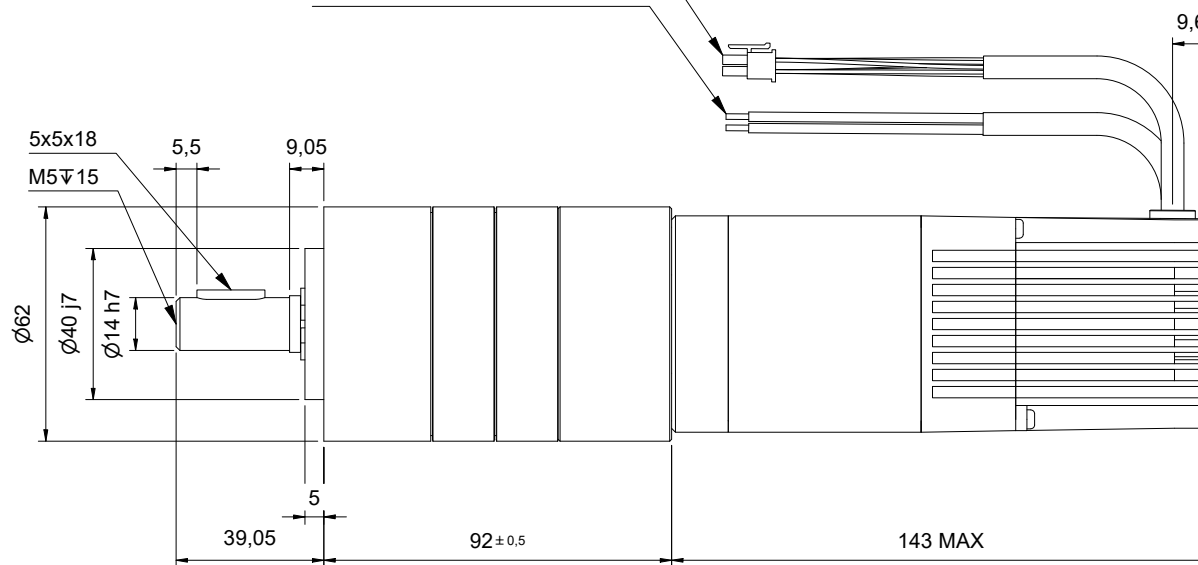

Command cable 12 x AWG26 / 500mm

Power cable 2 x AWG16 / 500mm

|   |  |                 |                               |
|---|--|-----------------|-------------------------------|
| Article nr. : -   |  | Checked by : RN |                               |
| Description : 80180-80280-SMi21 + PM62LN-2-LF   |  | Approved :      |                               |
| <br><b>Zilvertron</b><br>mechanics & electronics | Zilvertron B.V.<br>De Smaragd 15<br>2872 ZT Schoonhoven<br>The Netherlands<br>T: +31(0)182-305045<br>E: info@zilvertron.com<br>W: www.zilvertron.com |                 | Date. : 22-2-2021<br>Rev. : 0 |
|   | Drawn : MDV  | A4              | Scale : 1 : 2                 |