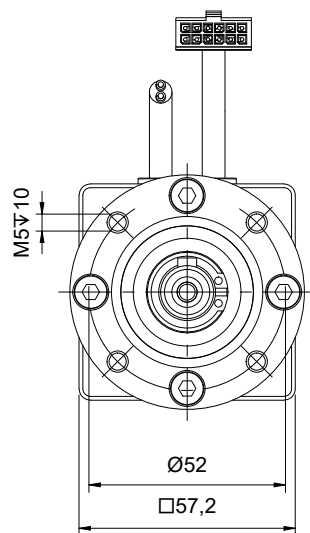

Command cable 12 x AWG26 / 500mm

Power cable 2 x AWG16 / 500mm

|   |  |                 |                               |
|---|--|-----------------|-------------------------------|
| Article nr. : -   |  | Checked by : RN |                               |
| Description : 80180-80280-SMi21 + PM62LN-2-LF   |  | Approved :      |                               |
| <br><b>Zilvertron</b><br>mechanics & electronics | Zilvertron B.V.<br>De Smaragd 15<br>2872 ZT Schoonhoven<br>The Netherlands<br>T: +31(0)182-305045<br>E: info@zilvertron.com<br>W: www.zilvertron.com |                 | Date. : 22-2-2021<br>Rev. : 0 |
|   | Drawn : MDV  | A4              | Scale : 1 : 2                 |