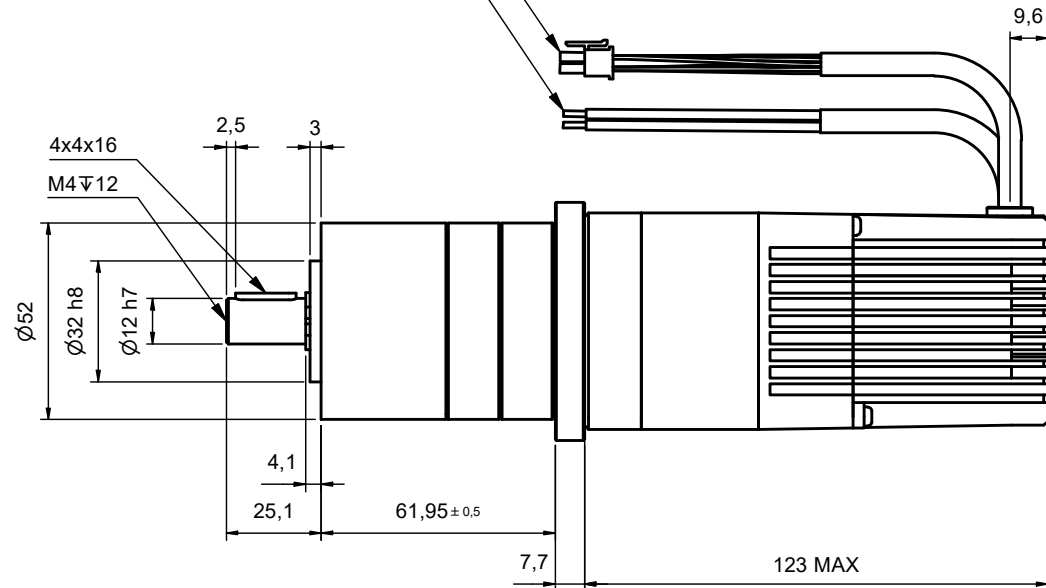

Command cable 12x AWG26 / 500mm

Power cable 2x AWG16 / 500mm

Article nr. : -		Checked by : RN	
Description : 80140-SMi21 + PM52-2-SF		Approved : MvdH	
 Zilvertron mechanics & electronics	Zilvertron B.V. De Smaragd 15 2872 ZT Schoonhoven The Netherlands T: +31(0)182-305045 E: info@zilvertron.com W: www.zilvertron.com		Date. : 25-5-2022 Rev. : 0
	Drawn : MDV	A4	Scale : 1 : 2